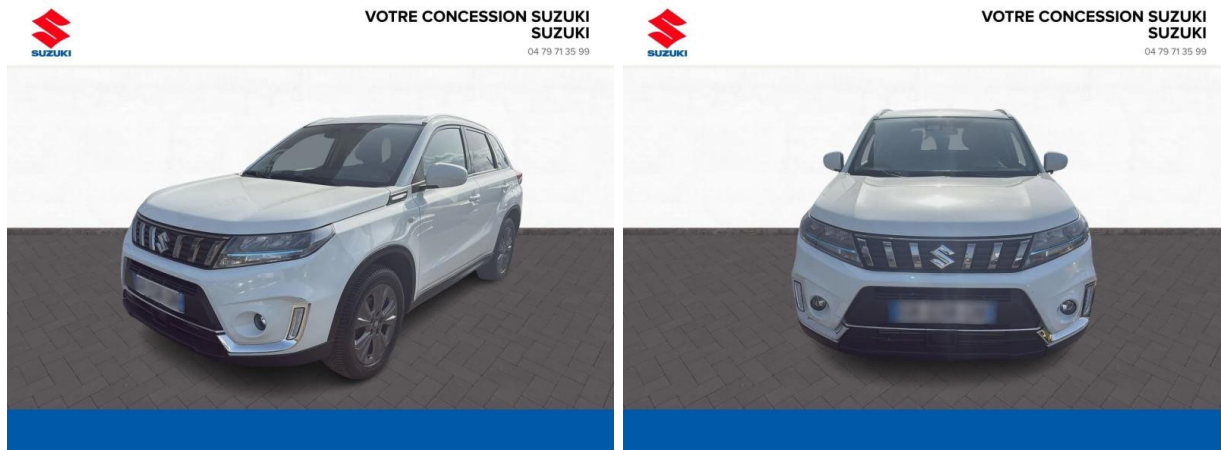

Suzuki Chambéry

# SUZUKI Vitara 1.4 Boosterjet Hybrid 129ch Privilège Allgrip d'occasion

Occasion

SUZUKI Vitara

1.4 Boosterjet Hybrid 129ch Privilège Allgrip

Suzuki Chambéry

04 79 71 35 99

Prix :

20 590 €

## Caractéristiques du véhicule

Kilométrage : 45 600 km

Puissance réelle : 129 ch

Énergie : Essence/Micro-Hybride

Boîte de vitesse : Manuelle

Carrosserie : Tout Terrain

Nombre de portes : 5 portes

Année : 2023

Puissance fiscale : 7 CV

Couleur : White

Garantie : Maurin 6 mois 6 mois