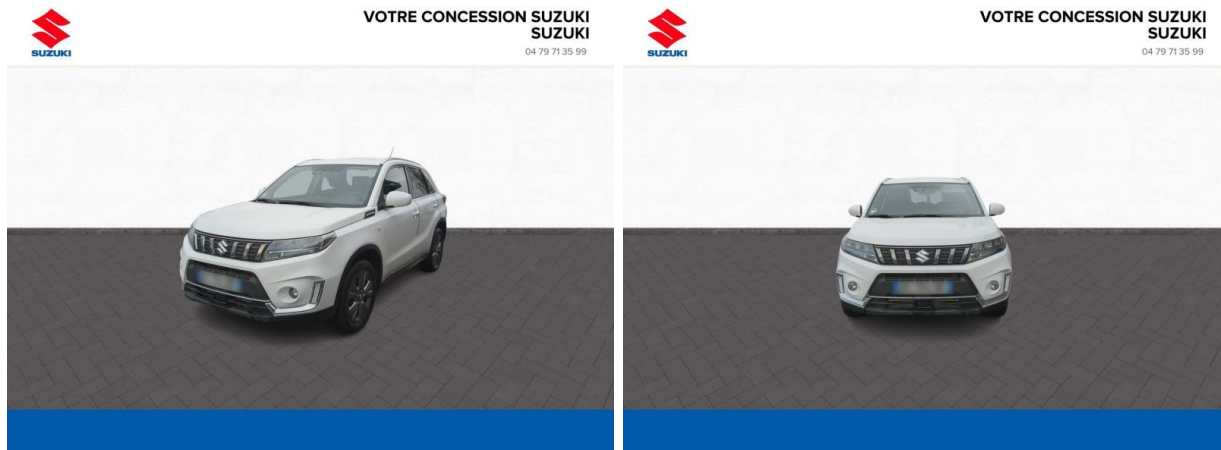

Suzuki Chambéry

SUZUKI Vitara 1.4 Boosterjet Hybrid 129ch Privilège Allgrip d'occasion

Occasion

SUZUKI Vitara

1.4 Boosterjet Hybrid 129ch Privilège Allgrip

Suzuki Chambéry

04 79 71 35 99

Prix :

21 989 €

Un crédit vous engage et doit être remboursé. Vérifiez vos capacités de remboursement avant de vous engager.

Caractéristiques du véhicule

- Kilométrage : 26 054 km
- Puissance réelle : 129 ch
- Énergie : Essence/Micro-Hybride
- Boîte de vitesse : Manuelle
- Carrosserie : Tout Terrain
- Nombre de portes : 5 portes
- Année : 2022
- Puissance fiscale : 7 CV
- Couleur : White
- Garantie : 6 mois pièces et main d'oeuvre 6 mois