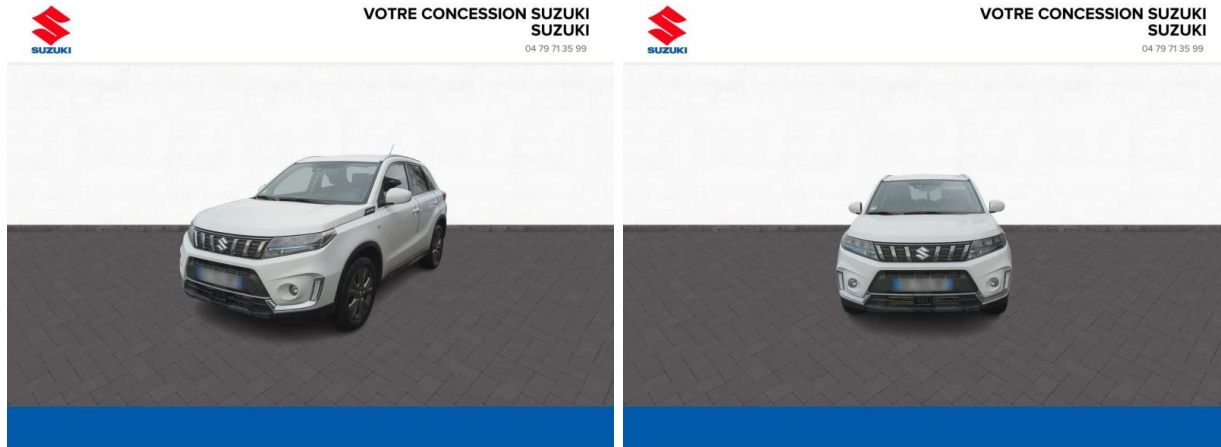

Suzuki Chambéry

# SUZUKI Vitara 1.4 Boosterjet Hybrid 129ch Privilège Allgrip d'occasion

Occasion

SUZUKI Vitara

1.4 Boosterjet Hybrid 129ch Privilège Allgrip

Suzuki Chambéry

04 79 71 35 99

Prix :

21 989 €

## Caractéristiques du véhicule

- Kilométrage : 26 054 km
- Puissance réelle : 129 ch
- Énergie : Essence/Micro-Hybride
- Boîte de vitesse : Manuelle
- Carrosserie : Tout Terrain
- Nombre de portes : 5 portes
- Année : 2022
- Puissance fiscale : 7 CV
- Couleur : White
- Garantie : 6 mois pièces et main d'oeuvre 6 mois