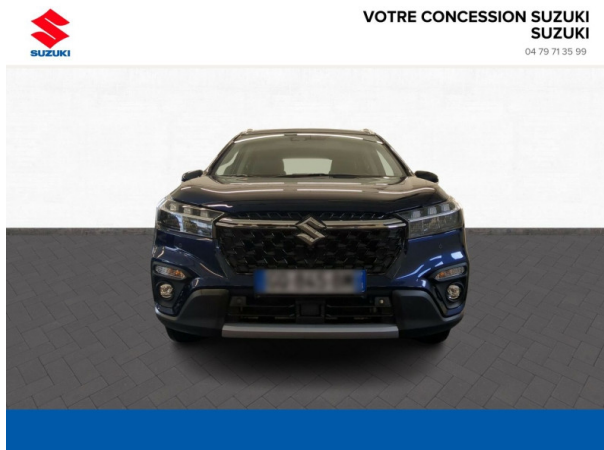

Suzuki Chambéry

SUZUKI SX4 S-Cross 1.5 Dualjet Hybrid 102ch Style Auto d'occasion

Occasion

SUZUKI SX4 S-Cross

1.5 Dualjet Hybrid 102ch Style Auto

Suzuki Chambéry

04 79 71 35 99

Prix :

28 790 €

Un crédit vous engage et doit être remboursé. Vérifiez vos capacités de remboursement avant de vous engager.

Caractéristiques du véhicule

- Kilométrage : 13 230 km
- Puissance réelle : 115 ch
- Énergie : Hybride
- Boîte de vitesse : Automatique
- Carrosserie : Tout Terrain
- Nombre de portes : 5 portes
- Année : 2023
- Puissance fiscale : 5 CV
- Couleur : Pearl Sphere Blue métallisé
- Garantie : Maurin 6 mois 6 mois