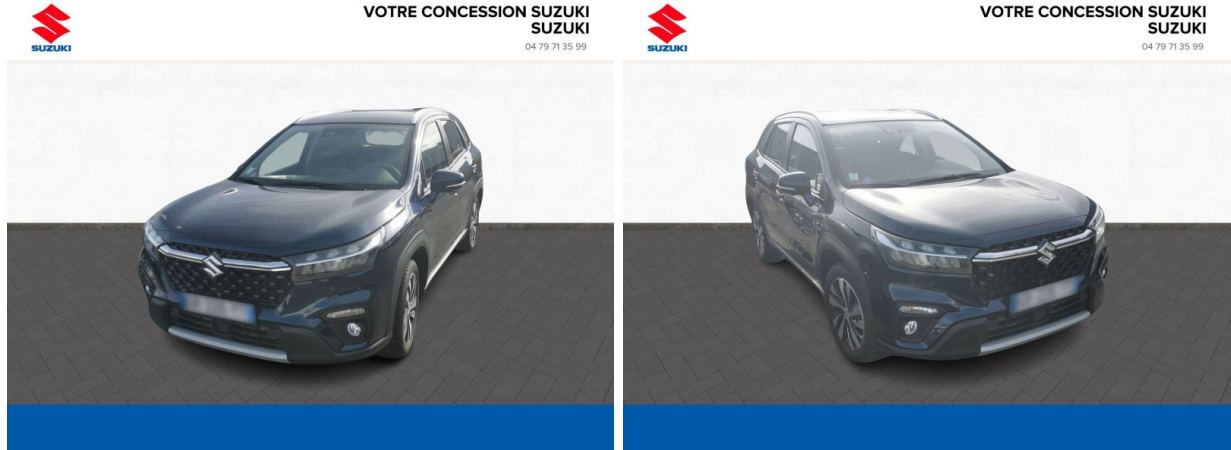

Suzuki Chambéry

SUZUKI SX4 S-Cross 1.4 Boosterjet Hybrid 129ch Style Allgrip d'occasion

Occasion

SUZUKI SX4 S-Cross

1.4 Boosterjet Hybrid 129ch Style Allgrip

Suzuki Chambéry

04 79 71 35 99

Prix :

27 490 €

Un crédit vous engage et doit être remboursé. Vérifiez vos capacités de remboursement avant de vous engager.

Caractéristiques du véhicule

□ Kilométrage : 2 050 km

□ Puissance réelle : 129 ch

□ Énergie : Essence/Micro-Hybride

□ Boîte de vitesse : Manuelle

□ Carrosserie : Tout Terrain

□ Nombre de portes : 5 portes

□ Année : 2023

□ Puissance fiscale : 7 CV

□ Couleur : Blanc

□ Garantie : Garantie Constructeur NC

Équipements de série