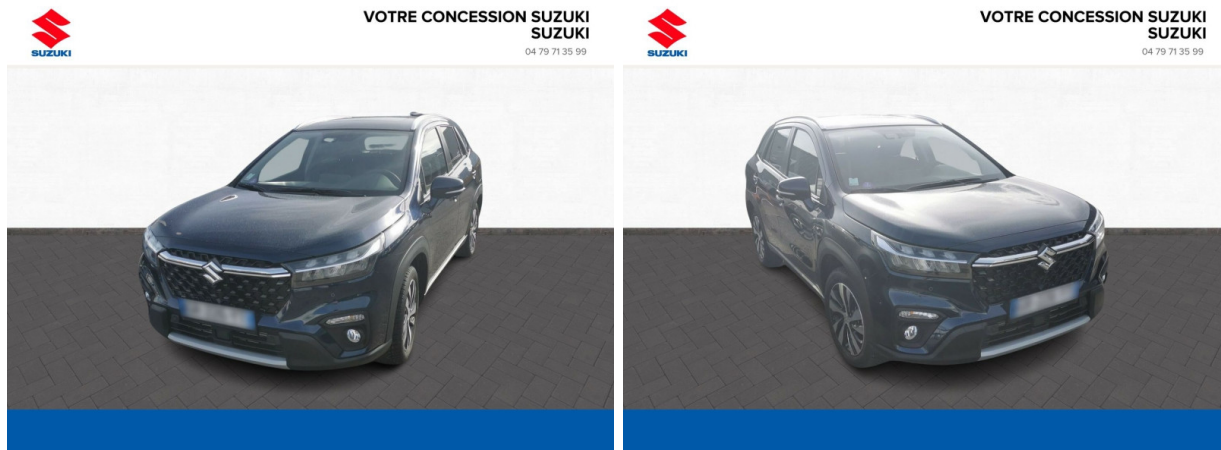

Suzuki Chambéry

SUZUKI SX4 S-Cross 1.4 Boosterjet Hybrid 129ch Style Allgrip d'occasion

Occasion

SUZUKI SX4 S-Cross

1.4 Boosterjet Hybrid 129ch Style Allgrip

Suzuki Chambéry

04 79 71 35 99

Prix :

27 490 €

Un crédit vous engage et doit être remboursé. Vérifiez vos capacités de remboursement avant de vous engager.

Caractéristiques du véhicule

- Kilométrage : 2 040 km
- Puissance réelle : 129 ch
- Énergie : Essence/Micro-Hybride
- Boîte de vitesse : Manuelle
- Carrosserie : Tout Terrain
- Nombre de portes : 5 portes
- Année : 2023
- Puissance fiscale : 7 CV
- Couleur : Pearl Sphere Blue métallisé
- Garantie : Garantie Constructeur NC