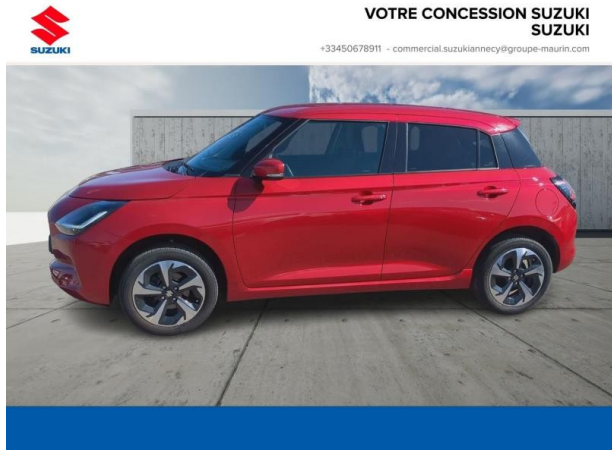

Suzuki Chambéry

# SUZUKI Swift 1.2 Hybrid 83ch Pack AllGrip d'occasion

Occasion

## Caractéristiques du véhicule

Kilométrage : 23 500 km

Puissance réelle : 83 ch

Énergie : Essence/Micro-Hybride

Boîte de vitesse : Manuelle

Carrosserie : Berline

Nombre de portes : 5 portes

Année : 2024

Puissance fiscale : 4 CV

Couleur : Burning Red Pearl Metal

Garantie : Maurin 6 mois 6 mois