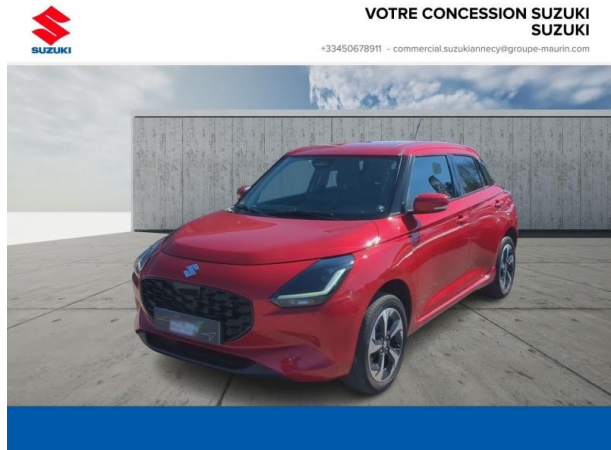

Suzuki Chambéry

# SUZUKI Swift 1.2 Hybrid 83ch Pack AllGrip d'occasion

Occasion

## SUZUKI Swift

1.2 Hybrid 83ch Pack AllGrip

Suzuki Chambéry

04 79 71 35 99

Prix :

18 900 €

Un crédit vous engage et doit être remboursé. Vérifiez vos capacités de remboursement avant de vous engager.

## Caractéristiques du véhicule

Kilométrage : 23 500 km

Puissance réelle : 83 ch

Énergie : Essence/Micro-Hybride

Boîte de vitesse : Manuelle

Carrosserie : Berline

Nombre de portes : 5 portes

Année : 2024