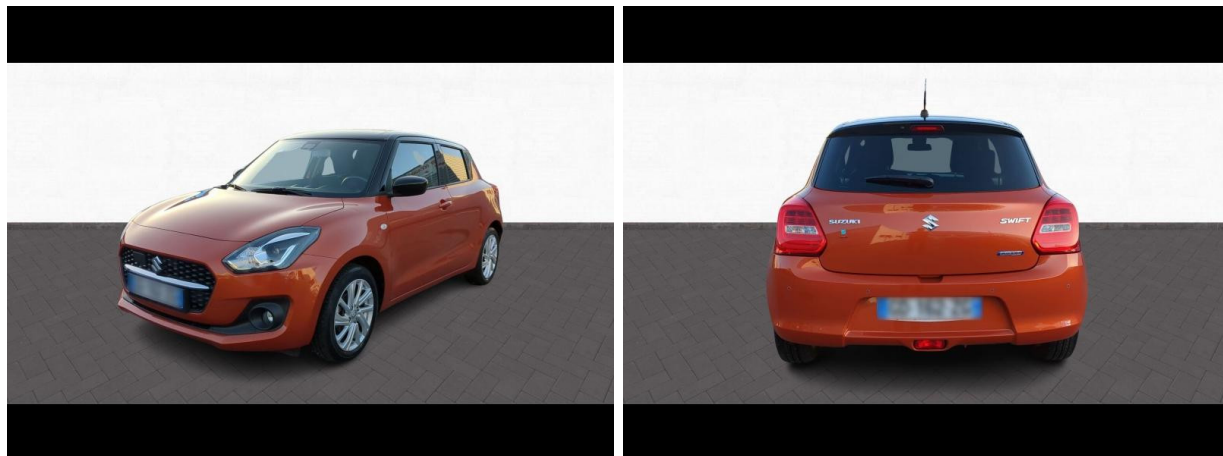

Suzuki Chambéry

# SUZUKI Swift 1.2 Dualjet Hybrid 83ch Privilège d'occasion

Occasion

SUZUKI Swift

1.2 Dualjet Hybrid 83ch Privilège

Suzuki Chambéry

04 79 71 35 99

Prix :

14 490 €

## Caractéristiques du véhicule

- Kilométrage : 28 417 km
- Puissance réelle : 83 ch
- Énergie : Essence/Micro-Hybride
- Boîte de vitesse : Manuelle
- Carrosserie : Berline
- Nombre de portes : 5 portes
- Année : 2022
- Puissance fiscale : 4 CV
- Couleur : So'Color Flame Orange Pearl/Black métal
- Garantie : optimum club 36 mois kms illimite NC