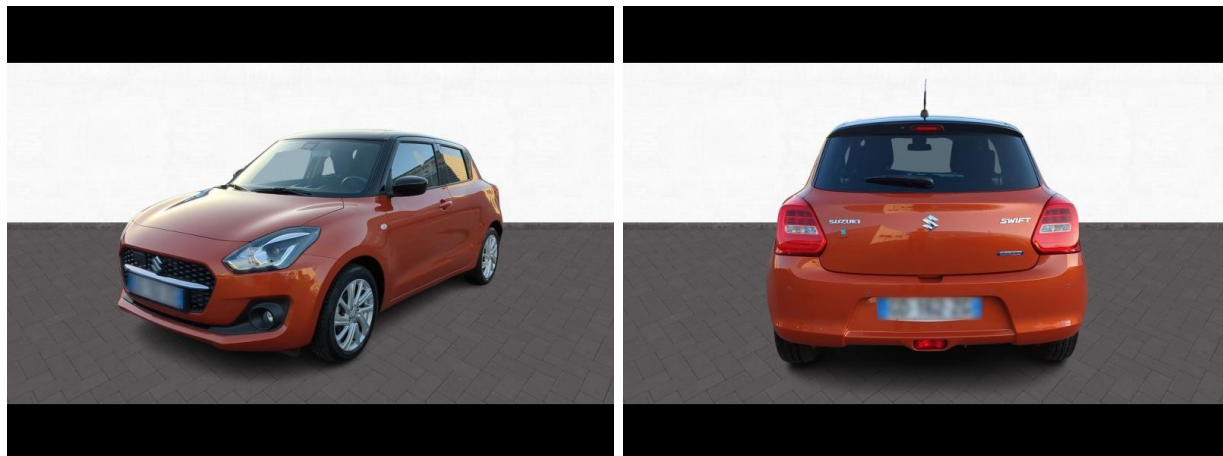

Suzuki Chambéry

SUZUKI Swift 1.2 Dualjet Hybrid 83ch Privilège d'occasion

Occasion

SUZUKI Swift

1.2 Dualjet Hybrid 83ch Privilège

Suzuki Chambéry

04 79 71 35 99

Prix :

14 490 €

Un crédit vous engage et doit être remboursé. Vérifiez vos capacités de remboursement avant de vous engager.

Caractéristiques du véhicule

- Kilométrage : 28 417 km
- Puissance réelle : 83 ch
- Énergie : Essence/Micro-Hybride
- Boîte de vitesse : Manuelle
- Carrosserie : Berline
- Nombre de portes : 5 portes
- Année : 2022
- Puissance fiscale : 4 CV
- Couleur : So'Color Flame Orange Pearl/Black métal
- Garantie : optimum club 36 mois kms illimite NC