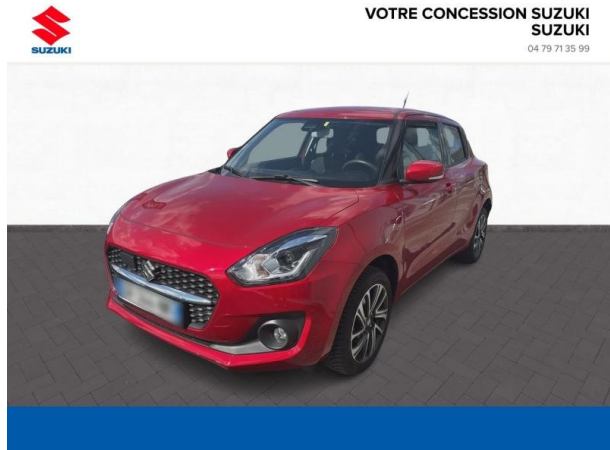

Suzuki Chambéry

SUZUKI Swift 1.2 Dualjet Hybrid 83ch Pack AllGrip d'occasion

Occasion

SUZUKI Swift

1.2 Dualjet Hybrid 83ch Pack AllGrip

Suzuki Chambéry

04 79 71 35 99

Prix :

16 990 €

Un crédit vous engage et doit être remboursé. Vérifiez vos capacités de remboursement avant de vous engager.

Caractéristiques du véhicule

Kilométrage : 35 000 km

Puissance réelle : 83 ch

Énergie : Essence/Micro-Hybride

Boîte de vitesse : Manuelle

Carrosserie : Berline

Nombre de portes : 5 portes

Année : 2023

Puissance fiscale : 4 CV

Couleur : Burning Red Pearl métallisé

Garantie : Maurin 6 mois 6 mois

Options