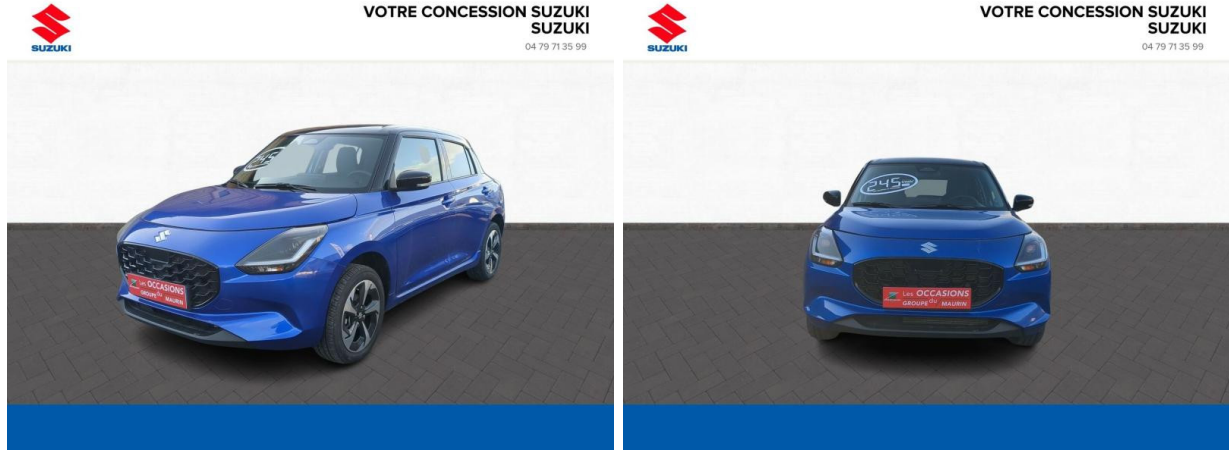

Suzuki Chambéry

# SUZUKI Swift 1.2 Dualjet Hybrid 83ch Pack AllGrip d'occasion

Occasion

## Caractéristiques du véhicule

- Kilométrage : 5 256 km
- Puissance réelle : 83 ch
- Énergie : Essence/Micro-Hybride
- Boîte de vitesse : Manuelle
- Carrosserie : Berline
- Nombre de portes : 5 portes
- Année : 2024
- Puissance fiscale : 4 CV
- Couleur : So'Color Speedy Blue/Super Black métal
- Garantie : Garantie Constructeur NC

## Options

- So'Color Speedy Blue/Super Black métal