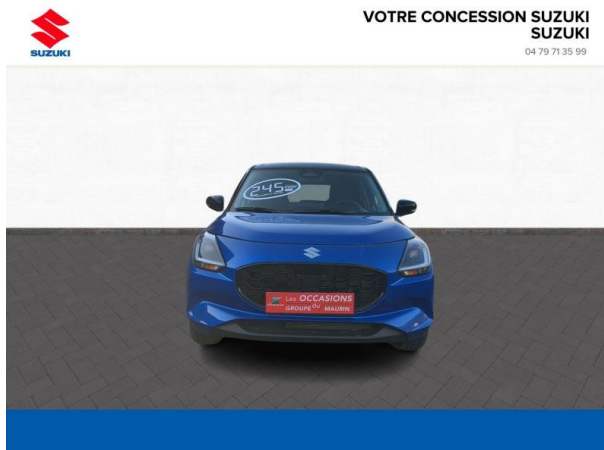

Suzuki Chambéry

SUZUKI Swift 1.2 Dualjet Hybrid 83ch Pack AllGrip d'occasion

Occasion

SUZUKI Swift

1.2 Dualjet Hybrid 83ch Pack AllGrip

Suzuki Chambéry

04 79 71 35 99

Prix :

20 990 €

Un crédit vous engage et doit être remboursé. Vérifiez vos capacités de remboursement avant de vous engager.

Caractéristiques du véhicule

- Kilométrage : 5 256 km
- Puissance réelle : 83 ch
- Énergie : Essence/Micro-Hybride
- Boîte de vitesse : Manuelle
- Carrosserie : Berline
- Nombre de portes : 5 portes
- Année : 2024
- Puissance fiscale : 4 CV
- Couleur : So'Color Speedy Blue/Super Black métal
- Garantie : 6 mois pièces 6 mois