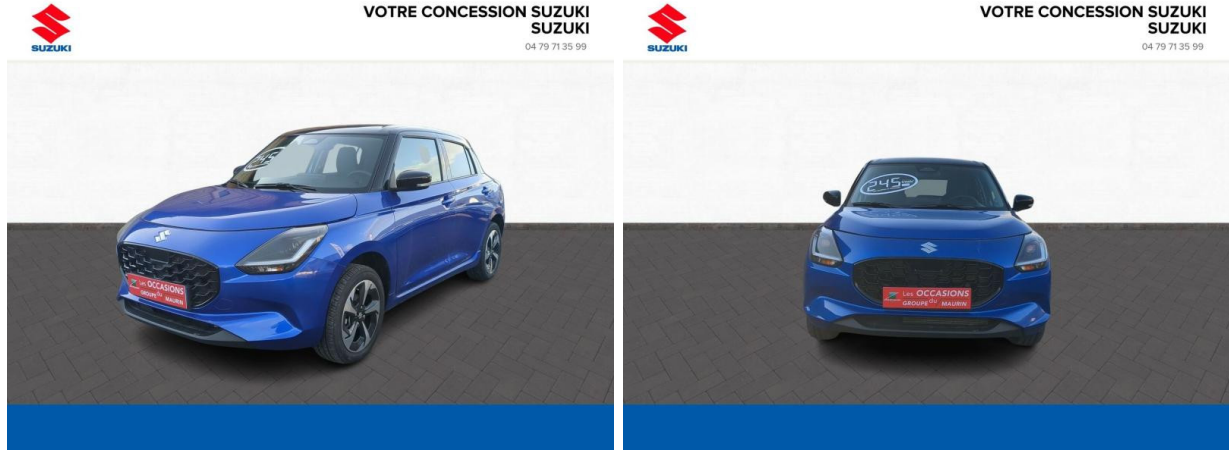

Suzuki Chambéry

# SUZUKI Swift 1.2 Dualjet Hybrid 83ch Pack AllGrip d'occasion

Occasion

## Caractéristiques du véhicule

- Kilométrage : 5 256 km
- Puissance réelle : 83 ch
- Énergie : Essence/Micro-Hybride
- Boîte de vitesse : Manuelle
- Carrosserie : Berline
- Nombre de portes : 5 portes
- Année : 2024
- Puissance fiscale : 4 CV
- Couleur : So'Color Speedy Blue/Super Black métal
- Garantie : 6 mois pièces 6 mois

## Options

- So'Color Speedy Blue/Super Black métal