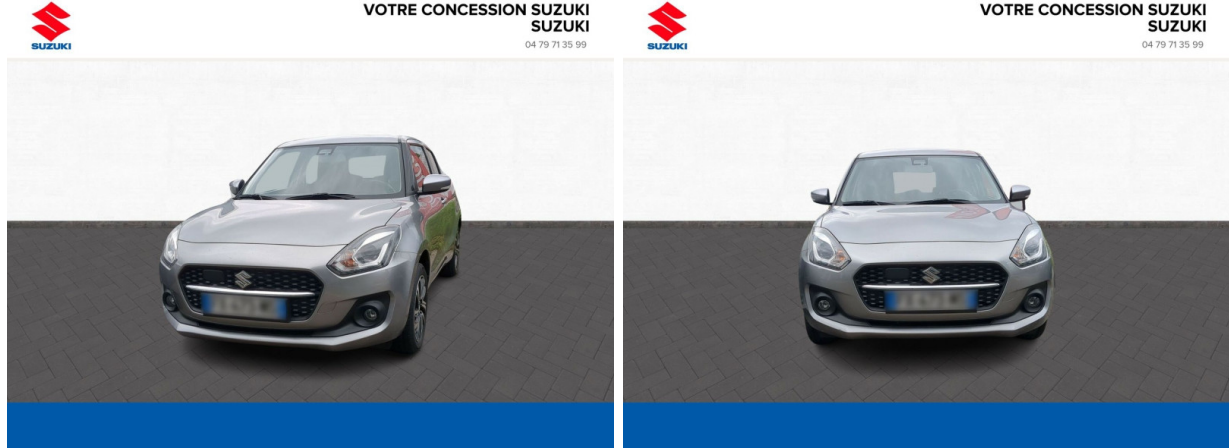

Suzuki Chambéry

SUZUKI Swift 1.2 Dualjet Hybrid 83ch Pack AllGrip d'occasion

Occasion

SUZUKI Swift

1.2 Dualjet Hybrid 83ch Pack AllGrip

Suzuki Chambéry

04 79 71 35 99

Prix :

14 990 €

Un crédit vous engage et doit être remboursé. Vérifiez vos capacités de remboursement avant de vous engager.

Caractéristiques du véhicule

- Kilométrage : 42 261 km
- Puissance réelle : 83 ch
- Énergie : Essence/Micro-Hybride
- Boîte de vitesse : Manuelle
- Carrosserie : Berline
- Nombre de portes : 5 portes
- Année : 2021
- Puissance fiscale : 4 CV
- Couleur : Premium Silver métallisé
- Garantie : 6 mois pièces et main d'oeuvre 6 mois