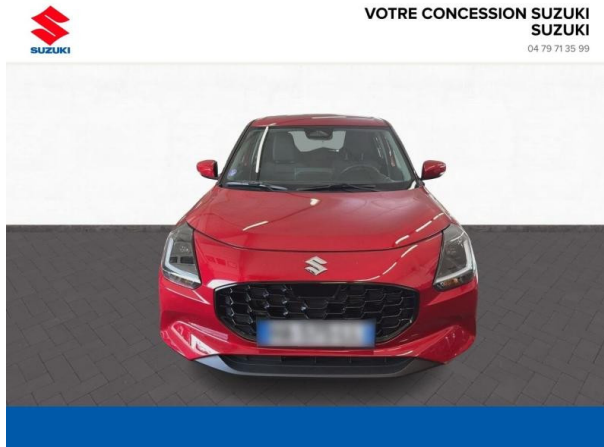

Suzuki Chambéry

SUZUKI Swift 1.2 Dualjet Hybrid 83ch Pack d'occasion

Occasion

SUZUKI Swift

1.2 Dualjet Hybrid 83ch Pack

Suzuki Chambéry

04 79 71 35 99

Prix :

Boîte de vitesse : Manuelle

Carrosserie : Berline

Nombre de portes : 5 portes

Année : 2024

Puissance fiscale : 4 CV

Couleur : Burning Red Pearl métallisé

Garantie : contrat entretien lie au credit NC

Options