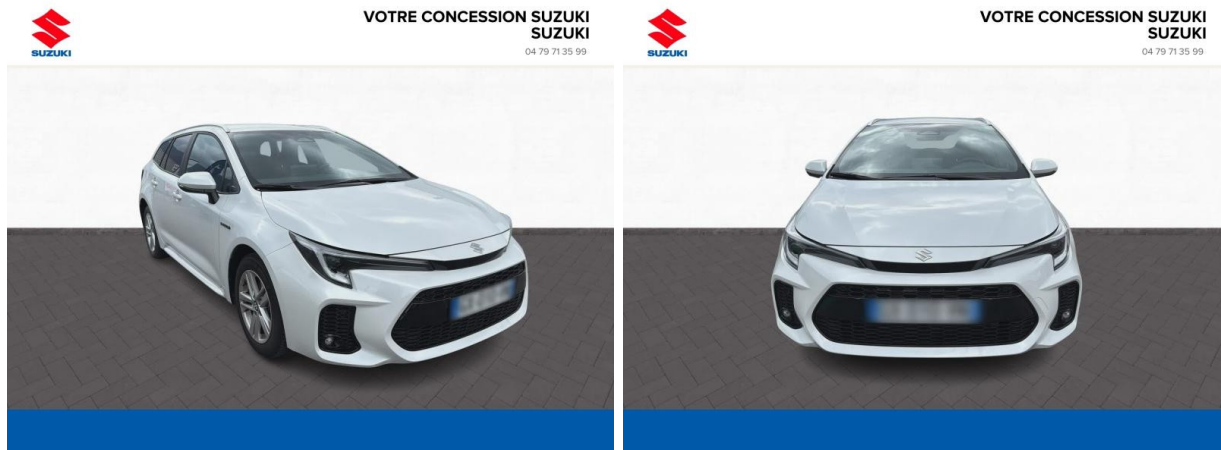

Suzuki Chambéry

SUZUKI Swace 1.8 Hybrid 140ch Pack MY24 d'occasion

Occasion

SUZUKI Swace

1.8 Hybrid 140ch Pack MY24

Suzuki Chambéry

04 79 71 35 99

Prix :

27 990 €

Un crédit vous engage et doit être remboursé. Vérifiez vos capacités de remboursement avant de vous engager.

Caractéristiques du véhicule

- Kilométrage : 7 800 km
- Puissance réelle : 98 ch
- Énergie : Hybride
- Boîte de vitesse : Automatique
- Carrosserie : Break
- Nombre de portes : 5 portes
- Année : 2024
- Puissance fiscale : 5 CV
- Couleur : Platinum White Pearl
- Garantie : Garantie Constructeur NC