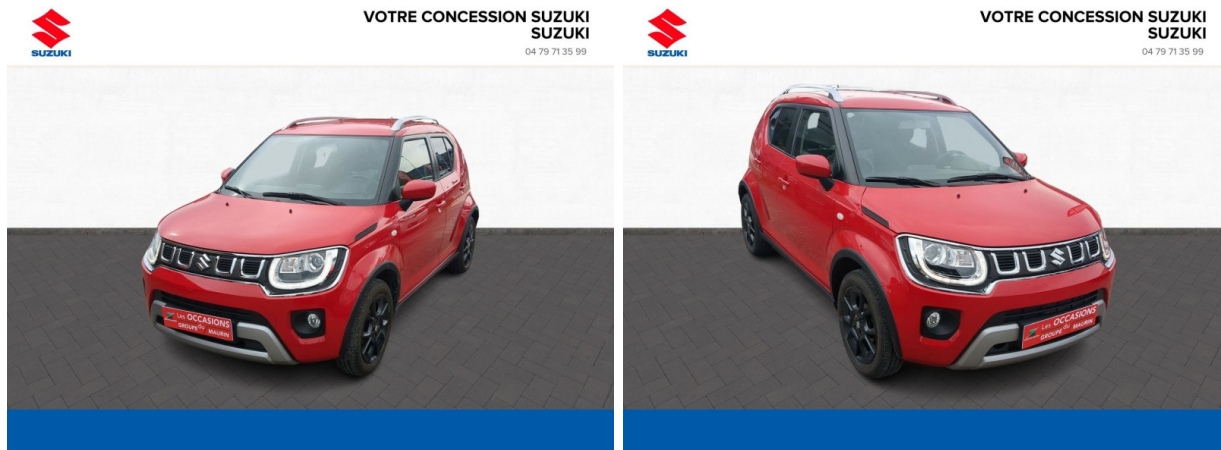

Suzuki Chambéry

SUZUKI Ignis 1.2 Dualjet Hybrid 90ch Privilège Allgrip Euro6d-T d'occasion

Occasion

SUZUKI Ignis

1.2 Dualjet Hybrid 90ch Privilège Allgrip Euro6d-T

Suzuki Chambéry

04 79 71 35 99

Prix :

13 990 €

Un crédit vous engage et doit être remboursé. Vérifiez vos capacités de remboursement avant de vous engager.

Caractéristiques du véhicule

- Kilométrage : 28 600 km
- Puissance réelle : 90 ch
- Énergie : Essence
- Boîte de vitesse : Manuelle
- Carrosserie : Tout Terrain
- Nombre de portes : 5 portes
- Année : 2020
- Puissance fiscale : 4 CV
- Couleur : Rouge
- Garantie : optimum club 36 mois kms illimite NC