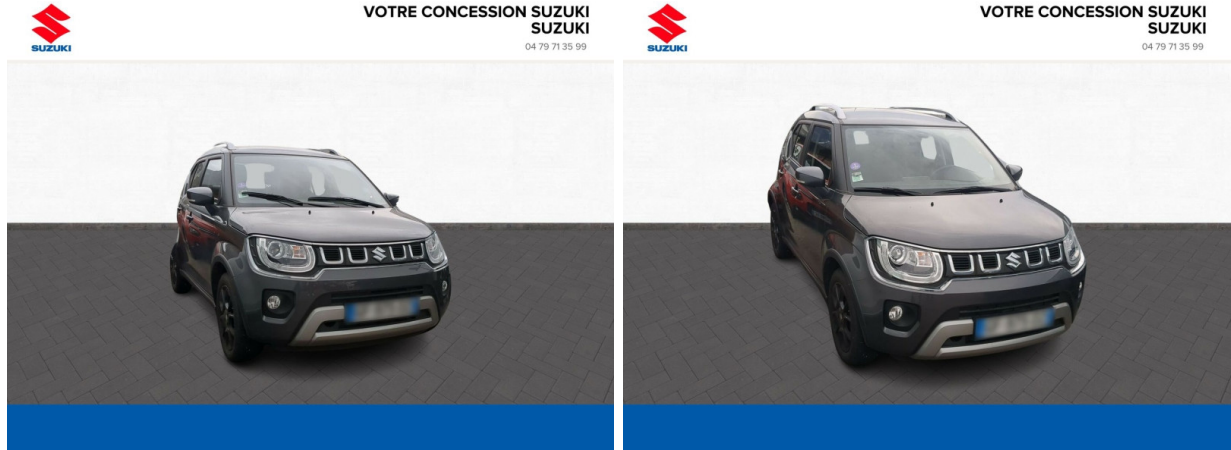

Suzuki Chambéry

SUZUKI Ignis 1.2 Dualjet Hybrid 83ch Pack Auto d'occasion

Occasion

SUZUKI Ignis

1.2 Dualjet Hybrid 83ch Pack Auto

Suzuki Chambéry

04 79 71 35 99

Prix :

17 790 €

Un crédit vous engage et doit être remboursé. Vérifiez vos capacités de remboursement avant de vous engager.

Caractéristiques du véhicule

- Kilométrage : 9 060 km
- Puissance réelle : 83 ch
- Énergie : Essence/Micro-Hybride
- Boîte de vitesse : Automatique
- Carrosserie : Tout Terrain
- Nombre de portes : 5 portes
- Année : 2022
- Puissance fiscale : 4 CV
- Couleur : Mineral Gray métallisé
- Garantie : 6 mois pièces et main d'oeuvre 6 mois