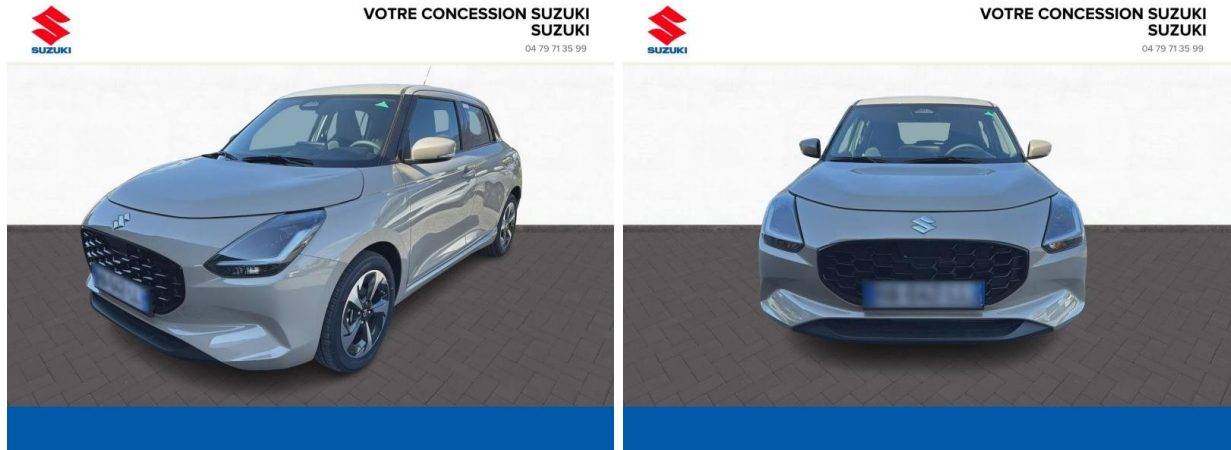

Suzuki Chambéry

SUZUKI Swift 1.2 Hybrid 83ch Pack d'occasion à faible km

Occasion

SUZUKI Swift

1.2 Hybrid 83ch Pack

Suzuki Chambéry

04 79 71 35 99

Prix :

18 990 €

Un crédit vous engage et doit être remboursé. Vérifiez vos capacités de remboursement avant de vous engager.

Caractéristiques du véhicule

- Kilométrage : 12 km
- Puissance réelle : 83 ch
- Énergie : Essence/Micro-Hybride
- Boîte de vitesse : Manuelle
- Carrosserie : Berline
- Nombre de portes : 5 portes
- Année : 2024
- Puissance fiscale : 4 CV
- Couleur : Caravan Ivory Pearl Metal
- Garantie : Garantie Constructeur NC