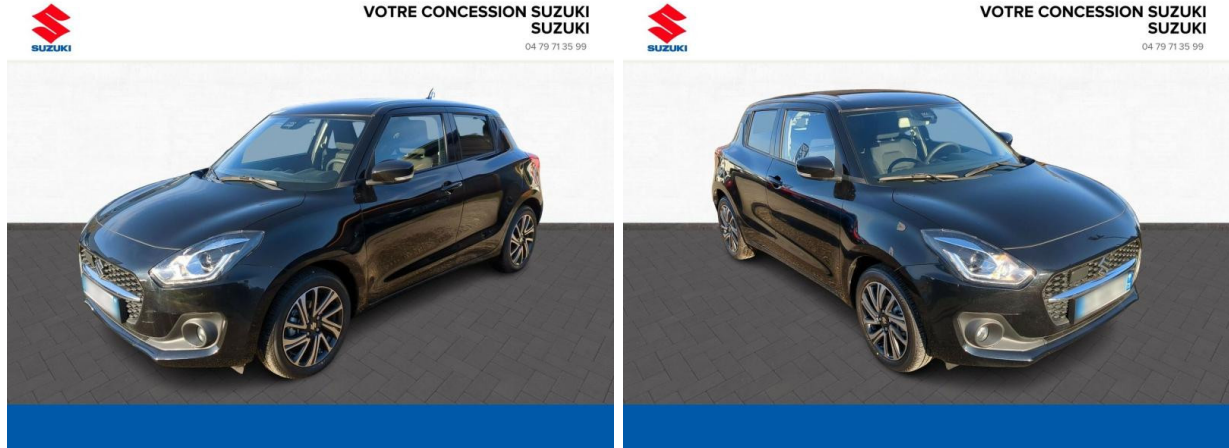

Suzuki Chambéry

# SUZUKI Swift 1.2 Hybrid 83ch Pack d'occasion à faible km

Occasion

SUZUKI Swift

1.2 Hybrid 83ch Pack

Suzuki Chambéry

04 79 71 35 99

Prix :

18 990 €

## Caractéristiques du véhicule

- Kilométrage : 174 km
- Puissance réelle : 83 ch
- Énergie : Essence/Micro-Hybride
- Boîte de vitesse : Manuelle
- Carrosserie : Berline
- Nombre de portes : 5 portes
- Année : 2024
- Puissance fiscale : 4 CV
- Couleur : Super Black Pearl Metal
- Garantie : Constructeur 24 mois