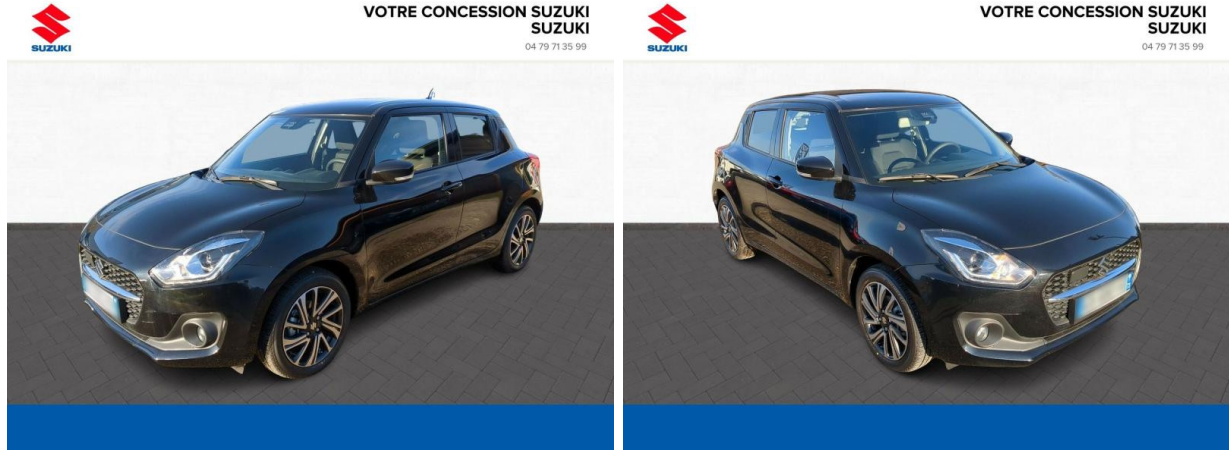

Suzuki Chambéry

SUZUKI Swift 1.2 Hybrid 83ch Pack d'occasion à faible km

Occasion

SUZUKI Swift

1.2 Hybrid 83ch Pack

Suzuki Chambéry

04 79 71 35 99

Prix :

18 990 €

Un crédit vous engage et doit être remboursé. Vérifiez vos capacités de remboursement avant de vous engager.

Caractéristiques du véhicule

- Kilométrage : 174 km
- Puissance réelle : 83 ch
- Énergie : Essence/Micro-Hybride
- Boîte de vitesse : Manuelle
- Carrosserie : Berline
- Nombre de portes : 5 portes
- Année : 2024
- Puissance fiscale : 4 CV
- Couleur : Super Black Pearl Metal
- Garantie : Constructeur 24 mois