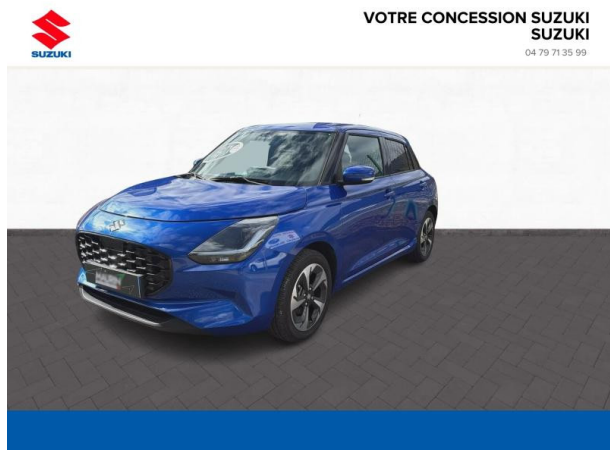

Suzuki Chambéry

# SUZUKI Swift 1.2 Dualjet Hybrid 83ch Pack avec Accoudoir et chargeur induction d'occasion à faible km

Occasion

## Caractéristiques du véhicule

- Kilométrage : 620 km
- Puissance réelle : 83 ch
- Énergie : Essence/Micro-Hybride
- Boîte de vitesse : Manuelle
- Carrosserie : Berline
- Nombre de portes : 5 portes
- Année : 2024
- Puissance fiscale : 4 CV
- Couleur : Speedy Blue métallisé
- Garantie : Garantie Constructeur NC