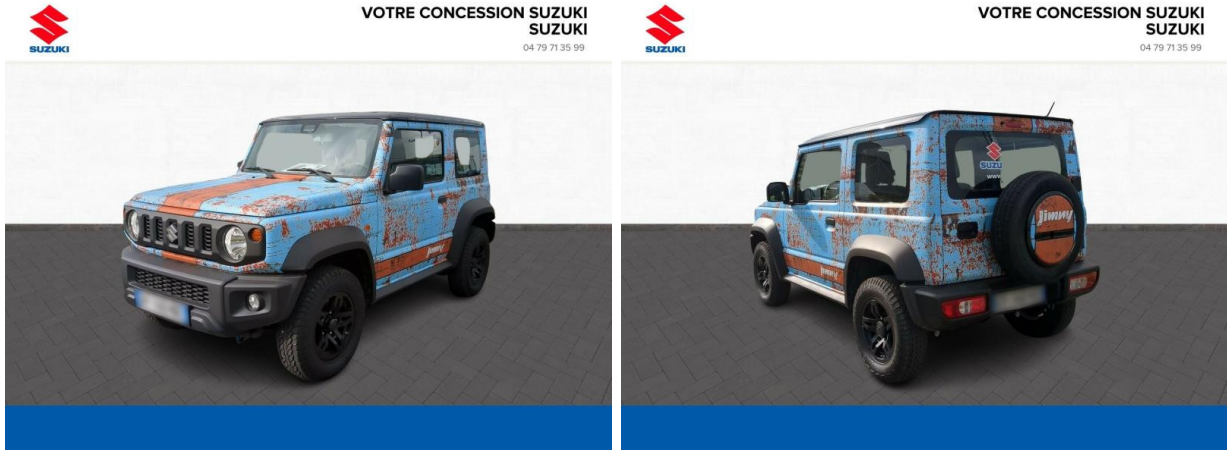

Suzuki Chambéry

SUZUKI Jimny 1.5 VVT Privilège + Covering total + pack roues alu black + pneus gaber d'occasion

Occasion

SUZUKI Jimny

1.5 VVT Privilège + Covering total + pack roues alu black + pneus gaber

Suzuki Chambéry

04 79 71 35 99

Prix :

32 490 €

Un crédit vous engage et doit être remboursé. Vérifiez vos capacités de remboursement avant de vous engager.

Caractéristiques du véhicule

- Kilométrage : 500 km
- Puissance réelle : 102 ch
- Énergie : Essence
- Boîte de vitesse : Manuelle
- Carrosserie : Tout Terrain
- Nombre de portes : 2 portes
- Année : 2024
- Puissance fiscale : 8 CV
- Couleur : Brisk Blue Metallisé+Bluish Black Pearl
- Garantie : 36 mois pièces et main d'oeuvre
36 mois