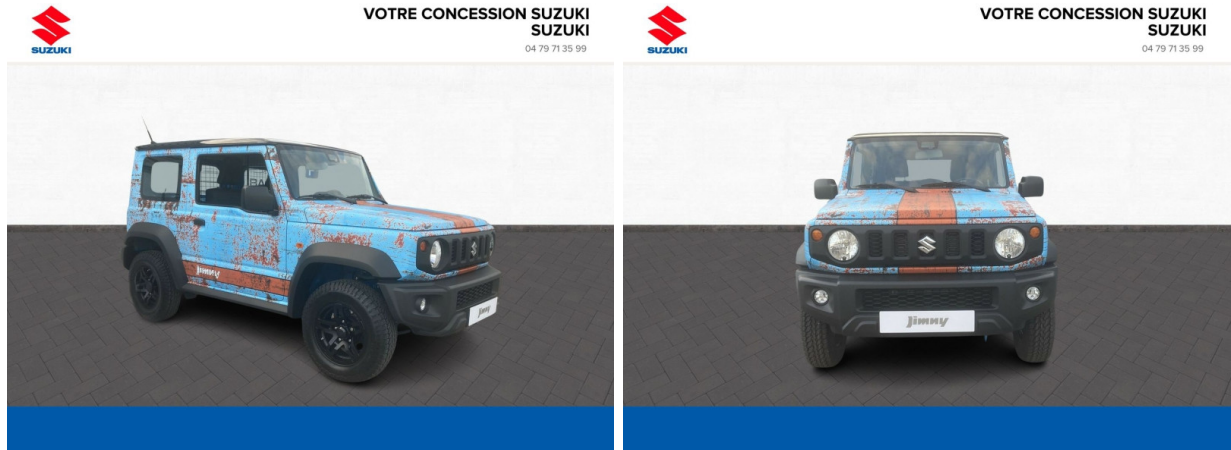

Suzuki Chambéry

SUZUKI Jimny 1.5 VVT Privilège d'occasion à faible km

Occasion

SUZUKI Jimny

1.5 VVT Privilège

Suzuki Chambéry

04 79 71 35 99

Prix :

32 500 €

Un crédit vous engage et doit être remboursé. Vérifiez vos capacités de remboursement avant de vous engager.

Caractéristiques du véhicule

- Kilométrage : 500 km
- Puissance réelle : 102 ch
- Énergie : Essence
- Boîte de vitesse : Manuelle
- Carrosserie : Tout Terrain
- Nombre de portes : 2 portes
- Année : 2024
- Puissance fiscale : 8 CV
- Couleur : Brisk Blue Metallisé+Bluish Black Pearl
- Garantie : 36 mois pièces et main d'oeuvre 36 mois