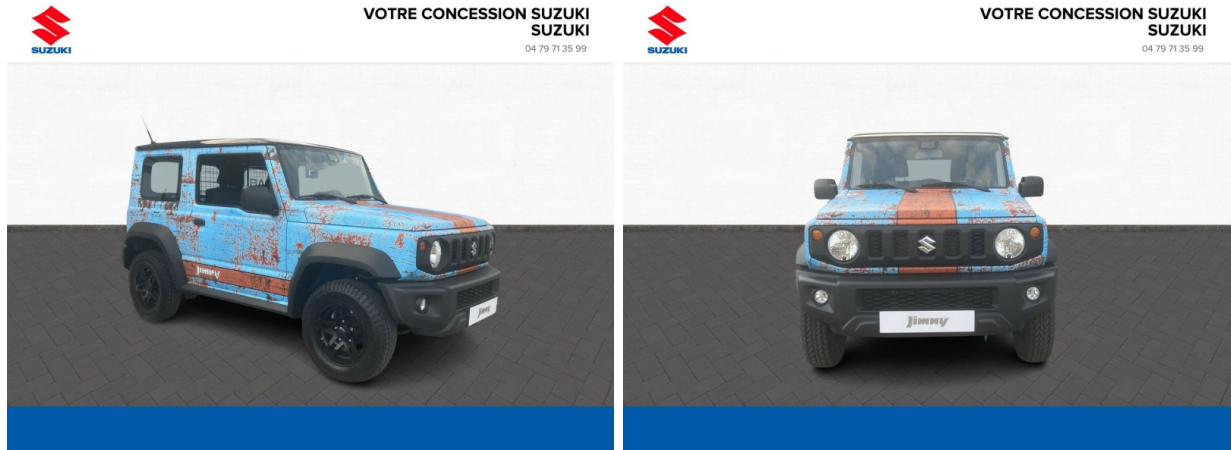

Suzuki Chambéry

SUZUKI Jimny 1.5 VVT Privilège d'occasion à faible km

Occasion

SUZUKI Jimny

1.5 VVT Privilège

Suzuki Chambéry

04 79 71 35 99

Prix :

32 500 €

Un crédit vous engage et doit être remboursé. Vérifiez vos capacités de remboursement avant de vous engager.

Caractéristiques du véhicule

- Kilométrage : 500 km
- Puissance réelle : 102 ch
- Énergie : Essence
- Boîte de vitesse : Manuelle
- Carrosserie : Tout Terrain
- Nombre de portes : 2 portes
- Année : 2024
- Puissance fiscale : 8 CV
- Couleur : Brisk Blue Metallisé+Bluish Black Pearl
- Garantie : 36 mois pièces et main d'oeuvre
36 mois